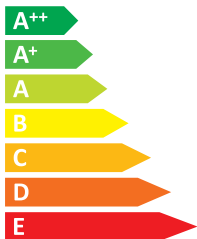

ЕНЕРГО
ЕФЕКТИВНІСТЬ

iiyama

ProLite LH5546HS

ЕНЕРГОСПОЖИВАННЯ

76
Вт

111

кВт·г/рік

139
см