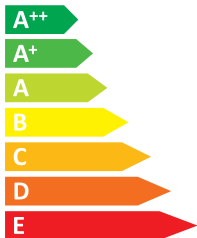

ЕНЕРГО  
ЕФЕКТИВНІСТЬ

**iiyama**

ProLite T1731SAW

**A**

ЕНЕРГОСПОЖИВАННЯ

**15**  
Вт

**22**

кВт·г/рік