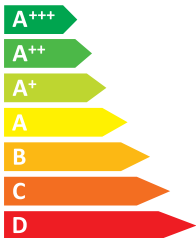

ЕНЕРГО ЕФЕКТИВНІСТЬ

iiyama

G-MASTER GB2760HSU
G-MASTER G2760HSU

A

ЕНЕРГОСПОЖИВАННЯ

27
Вт

40

кВт·г/рік