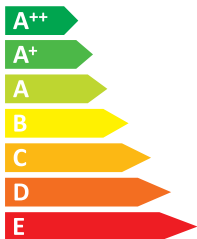

ЕНЕРГО ЕФЕКТИВНІСТЬ

iiyama

ProLite LH5050UHS

C

ЕНЕРГОСПОЖИВАННЯ

228

кВт·г/рік

156