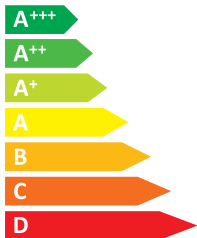

ЕНЕРГО ЕФЕКТИВНІСТЬ

iiyama

ProLite XUB2490HSUC

A+

ЕНЕРГОСПОЖИВАННЯ

16
Вт

23

кВт·г/рік