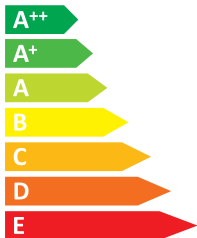

ЕНЕРГО ЕФЕКТИВНІСТЬ

iiyama

ProLite TF2738MSC

A

ЕНЕРГОСПОЖИВАННЯ

30
Вт

44

кВт·г/рік