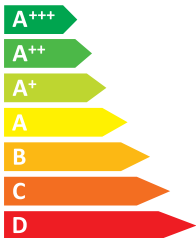

ЕНЕРГО ЕФЕКТИВНІСТЬ

iiyama

ProLite T1731SR

ЕНЕРГОСПОЖИВАННЯ

14
Вт

20

кВт·г/рік

43
см