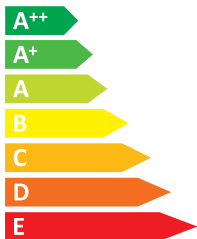

ЕНЕРГО ЕФЕКТИВНІСТЬ

iiyama

ProLite TF2415MC

A

ЕНЕРГОСПОЖИВАННЯ

21
Вт

31

кВт·г/рік