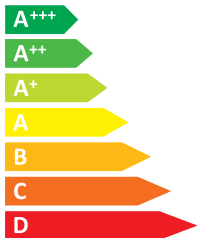

Е Н Е Р Г О
ЕФЕКТИВНІСТЬ

iiyama

ProLite XUB2493QSU

A+

ЕНЕРГОСПОЖИВАННЯ

14
Вт

21

кВт·г/рік