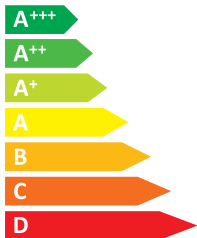

ЕНЕРГО ЕФЕКТИВНІСТЬ

iiyama

ProLite T1531SR
ProLite T1532SR

ЕНЕРГОСПОЖИВАННЯ

13
Вт

20

кВт·г/рік

38
см