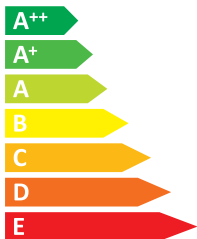

ЕНЕРГО ЕФЕКТИВНІСТЬ

iiyama

ProLite TF1015MC

A

ЕНЕРГОСПОЖИВАННЯ

8
Вт

12

кВт·г/рік