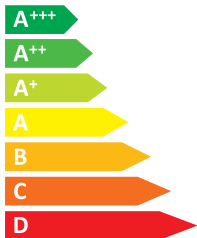

ЕНЕРГО ЕФЕКТИВНІСТЬ

iiyama

G-MASTER G2570HSU
G-MASTER GB2570HSU

A

ЕНЕРГОСПОЖИВАННЯ

23
Вт

33

кВт·г/рік