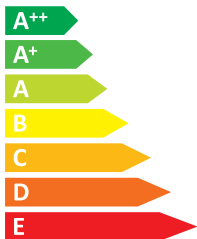

ЕНЕРГО ЕФЕКТИВНІСТЬ

iiyama

ProLite P2252HS

A

ЕНЕРГОСПОЖИВАННЯ

20
Вт

29

кВт·г/рік