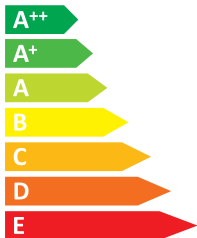

ЕНЕРГО ЕФЕКТИВНІСТЬ

iiyama

ProLite T2435MSC

A

ЕНЕРГОСПОЖИВАННЯ

24
Вт

35

кВт·г/рік