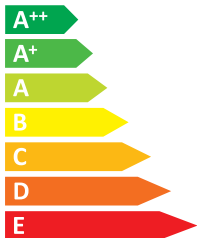

ЕНЕРГО ЕФЕКТИВНІСТЬ

iiyama

ProLite XU2292HS
ProLite XUB2292HS

A

ЕНЕРГОСПОЖИВАННЯ

17
Вт

24

кВт·г/рік