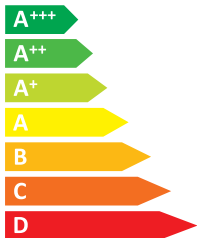

ЕНЕРГО ЕФЕКТИВНІСТЬ

iiyama

ProLite B2783QSU
ProLite E2783QSU

B

ЕНЕРГОСПОЖИВАННЯ

43
Вт

62

кВт·г/рік