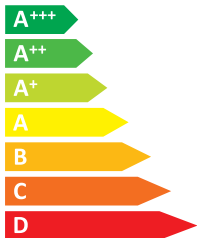

ЕНЕРГО ЕФЕКТИВНІСТЬ

iiyama

ProLite XUB2792HSN
ProLite XUB2792HSC

A+

ЕНЕРГОСПОЖИВАННЯ

22
Вт

32

кВт·г/рік