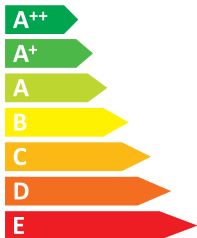

ЕНЕРГО ЕФЕКТИВНІСТЬ

iiyama

ProLite XU2294HSU
ProLite XUB2294HS
ProLite XUB2294HSU

A+

ЕНЕРГОСПОЖИВАННЯ

16
Вт

23

кВт·г/рік