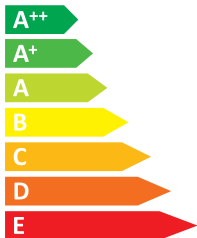

ЕНЕРГО ЕФЕКТИВНІСТЬ

iiyama

ProLite T1531SAW

A

ЕНЕРГОСПОЖИВАННЯ

12
Вт

17

кВт·г/рік