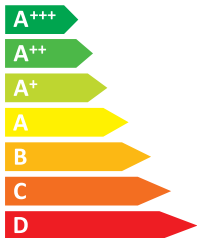

ЕНЕРГО ЕФЕКТИВНІСТЬ

iiyama

ProLite T1931SR

A

ЕНЕРГОСПОЖИВАННЯ

19
Вт

27

кВт·г/рік