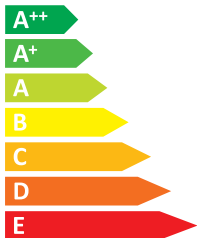

ЕНЕРГО ЕФЕКТИВНІСТЬ

iiyama

ProLite XU2595WSU
ProLite XUB2595WSU

A

ЕНЕРГОСПОЖИВАННЯ

28
Вт

41

кВт·г/рік