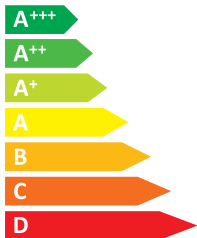

ЕНЕРГО ЕФЕКТИВНІСТЬ

iiyama

ProLite X2283HS-5
ProLite XB2283HS-5

A

ЕНЕРГОСПОЖИВАННЯ

19
Вт

27

кВт·г/рік