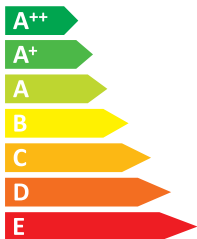

ЕНЕРГО ЕФЕКТИВНІСТЬ

iiyama

ProLite XU2492HSU
ProLite XUB2492HSU

A

ЕНЕРГОСПОЖИВАННЯ

21
Вт

31

кВт·г/рік