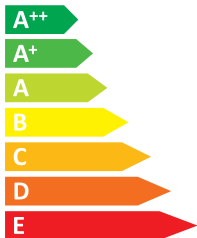

ЕНЕРГО ЕФЕКТИВНІСТЬ

iiyama

ProLite TF1515MC

A

ЕНЕРГОСПОЖИВАННЯ

11
Вт

15

кВт·г/рік