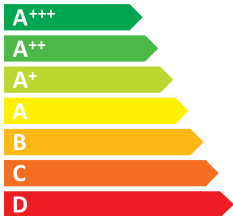

ENERG

енергия · ενεργεια

iiyama

ProLite XU2495WSU
ProLite XUB2495WSU

A⁺

ENERGIA · ЕНЕРГИЯ
ΕΝΕΡΓΕΙΑ · ENERGIJA
ENERGY · ENERGIE
ENERGI

20
Watt

29
kWh/annum