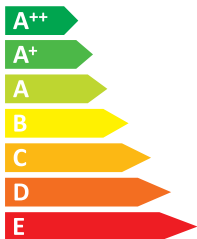

ЕНЕРГО ЕФЕКТИВНІСТЬ

iiyama

ProLite X2481HS
ProLite XB2481HS

ЕНЕРГОСПОЖИВАННЯ

28
Вт

41

кВт·г/рік

60
см