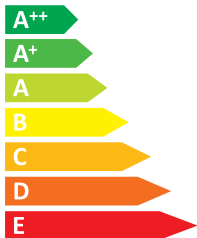

ЕНЕРГО ЕФЕКТИВНІСТЬ

iiyama

ProLite E2483HS
ProLite B2483HS

A

ЕНЕРГОСПОЖИВАННЯ

25
Вт

36

кВт·г/рік