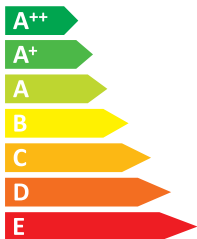

ЕНЕРГО ЕФЕКТИВНІСТЬ

iiyama

ProLite LH4282SB

C

ЕНЕРГОСПОЖИВАННЯ

114
Вт

166

кВт·г/рік