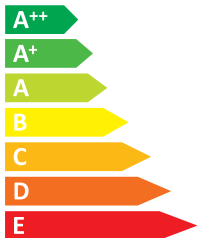

ЕНЕРГО ЕФЕКТИВНІСТЬ

iiyama

ProLite TF2415MC

A

ЕНЕРГОСПОЖИВАННЯ

24
Вт

36

кВт·г/рік