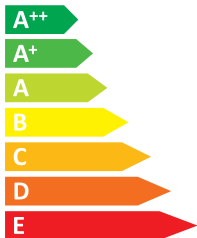

ЕНЕРГО ЕФЕКТИВНІСТЬ

iiyama

ProLite T1932MSC

ЕНЕРГОСПОЖИВАННЯ

23
Вт

33

кВт·г/рік

48
см