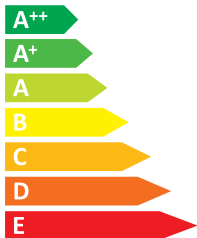

ЕНЕРГО ЕФЕКТИВНІСТЬ

iiyama

ProLite X2888HS
ProLite XB2888HS

B

ЕНЕРГОСПОЖИВАННЯ

41
Вт

60

кВт·г/рік