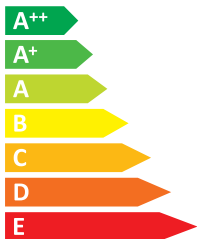

ЕНЕРГО ЕФЕКТИВНІСТЬ

iiyama

ProLite XU2792HSU
ProLite XUB2792HSU

A+

ЕНЕРГОСПОЖИВАННЯ

19
Вт

27

кВт·г/рік