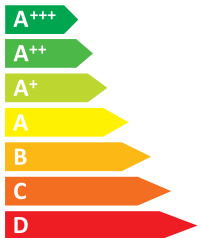

ЕНЕРГО ЕФЕКТИВНІСТЬ

iiyama

ProLite XU2793HSU
ProLite XUB2793HSU

A+

ЕНЕРГОСПОЖИВАННЯ

19
Вт

28

кВт·г/рік