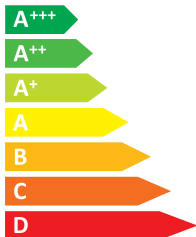

Е Н Е Р Г О
ЕФЕКТИВНІСТЬ

iiyama

ProLite TF2738MSC

A

ЕНЕРГОСПОЖИВАННЯ

30
Вт

44

кВт·г/рік