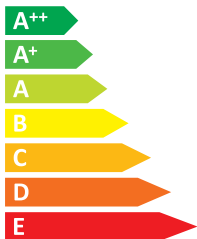

# ЕНЕРГО ЕФЕКТИВНІСТЬ

**iiyama**

ProLite T2454MSC

**A**

ЕНЕРГОСПОЖИВАННЯ

**24**  
Вт

**35**

кВт·г/рік