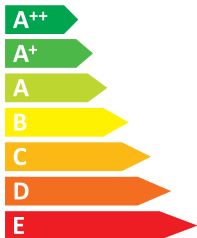

ЕНЕРГО ЕФЕКТИВНІСТЬ

iiyama

ProLite XU2395WSU
ProLite XUB2395WSU

A

ЕНЕРГОСПОЖИВАННЯ

23
Вт

34

кВт·г/рік