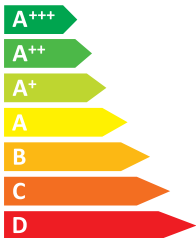

ЕНЕРГО ЕФЕКТИВНІСТЬ

iiyama

G-MASTER GB2560HSU
G-MASTER G2560HSU

ЕНЕРГОСПОЖИВАННЯ

22
Вт

32

кВт·г/рік

62
см